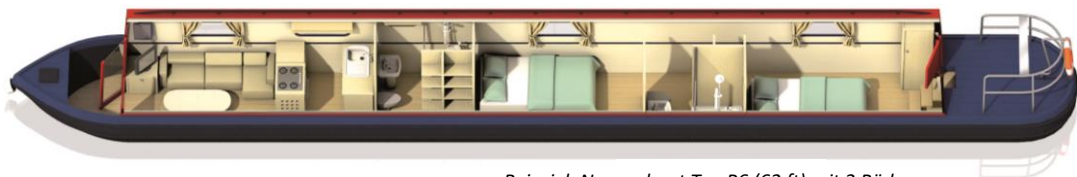

Beispiel: Narrowboat Typ P6 (62 ft) mit 2 Bädern