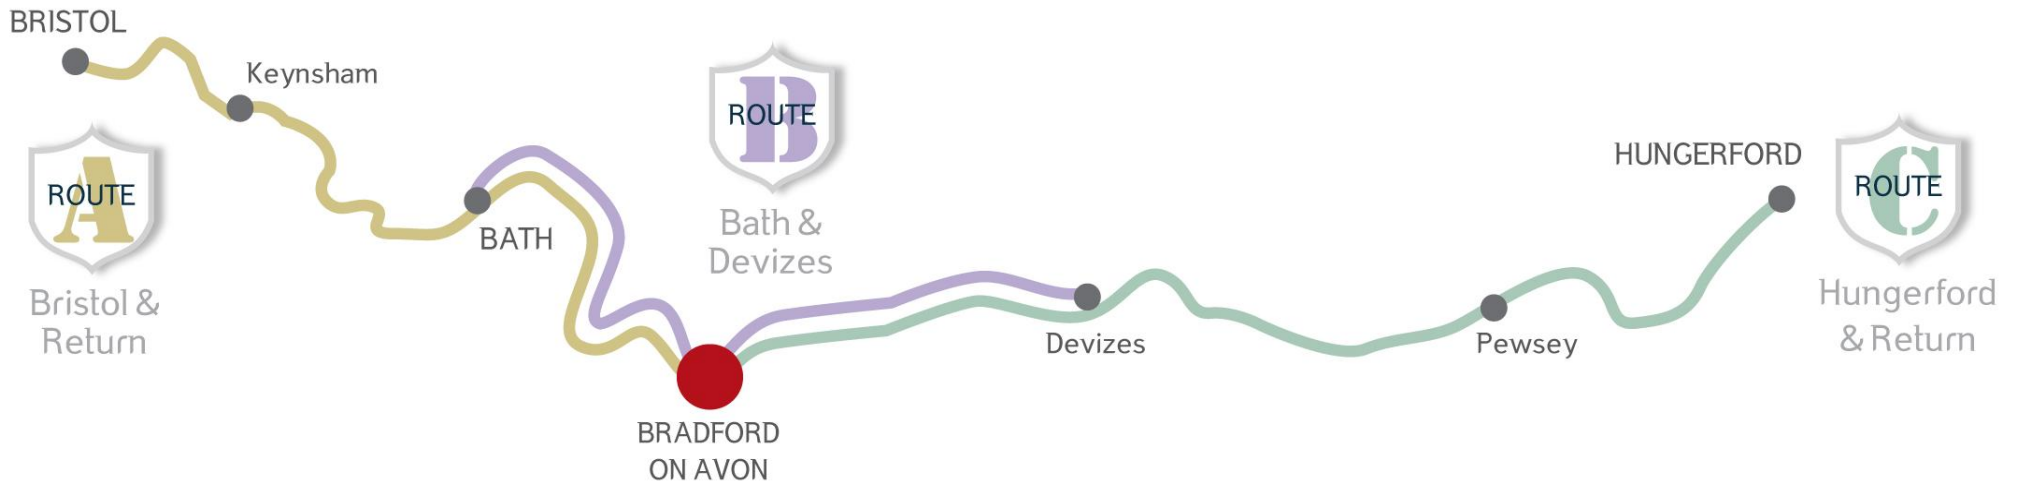

BRADFORD ON AVON

Bristol - Clifton Hängebrücke

Bradford: Schleuse am Kennet- and-Avon-Kanal

City of Bath – in der Grafschaft Somerset; Architektur des 18. Jh.